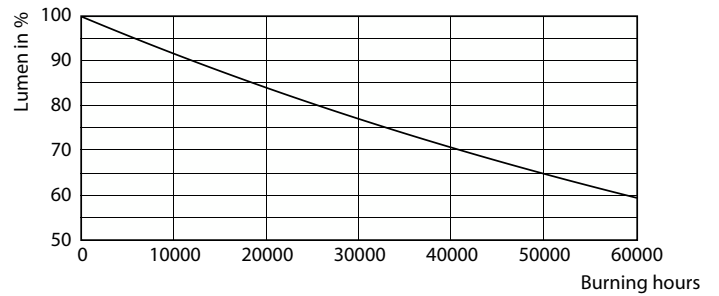

Produkt data

Generelle oplysninger	
Fod	GU5.3 [GU5.3]
Normeret levetid	40.000 t
Skiftcyklus	50.000
Lighting Technology	LED
Lysstrømsmålingsreference	Narrow Cone
CE-mærke	Ja
Opfylder kravene i EU RoHS	Ja
Lysteknisk	
Farvekode	930 [CCT of 3000K]
Spredningsvinkel (nom.)	36 °
Lysstrøm	440 lm
Lysstyrke (nom.)	1.400 cd
Farvetegnelse	Hvid (WH)
Korreleret farvetemperatur (nom.)	3000 K
Lyseffekt (nominel) (nom.)	65 lm/W
Farveensartethed	<3

Farvegengivelsesindeks (CRI)	97
LLMF ved den nominelle levetids udløb (nom.)	70 %
Lysstrøm i kegle på 90° (nominel)	440 lm
Photobiological safety according to EN 62471	RG1
Drift og el	
Linjefrekvens	- Hz
Indgangsfrekvens	- Hz
Strømforbrug	6,7 W
Lyskildens strømstyrke (nom.)	650 mA
Wattforbrugsækvivalent	35 W
Opstarttid (nom.)	0,5 s
Opvarmningstid til 60 % lyseffekt	0,5 s
Effektfaktor (brøk)	0,7
Spænding (nom.)	ac electronic 12 V

MASTER LED-spot ExpertColor LV

Fotometriske data

Light Distribution Diagram - MAS LED ExpertColor 6.7-35W MR16 930 36D

Levetid

Life Expectancy Diagram - MAS LED ExpertColor 6.7-35W MR16 930 36D

Lumen Maintenance Diagram - MAS LED ExpertColor 6.7-35W MR16 930 36D