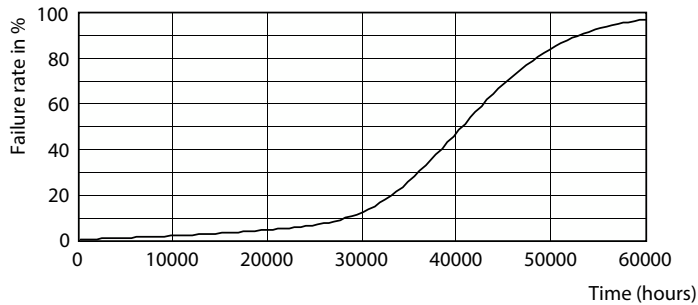

Levetid

Life Expectancy Diagram - MAS LED ExpertColor 6.7-35W MR16 930 36D