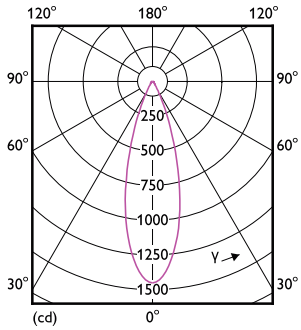

MASTER LED-spot ExpertColor LV

MASTER LED ExpertColor 6.7-35W MR16 930 36D

MASTER LED-spot LV ExpertColor skaber en varm og behagelig atmosfære til hoteller og restauranter og private hjem. Atmosfæren skabes med kvalitetsbelysning, som har et tilpasset spektrum, høj CRI og dyb dæmpning. Resultatet? En smuk belysningsoplevelse. Den innovative linse uden trim er desuden velegnet til stort set enhver indendørs indretning med sit rene og pæne udseende. Desuden kan du anvende hele ExpertColor-familien, der også omfatter LED-spot MV- og LED-spot Par-lyskilder.

Produkt data

Generelle oplysninger	
Fod	GU5.3 [GU5.3]
Normeret levetid	40.000 t
Skiftcyklus	50.000
Lighting Technology	LED
Lysstrømsmålingsreference	Narrow Cone
CE-mærke	Ja
Opfylder kravene i EU RoHS	Ja
Lysteknisk	
Farvekode	930 [CCT of 3000K]
Spredningsvinkel (nom.)	36 °
Lysstrøm	440 lm
Lysstyrke (nom.)	1.400 cd
Farvetegnelse	Hvid (WH)
Korreleret farvetemperatur (nom.)	3000 K
Lyseffekt (nominel) (nom.)	65 lm/W
Farveensartethed	<3

Farvegengivelsesindeks (CRI)	97
LLMF ved den nominelle levetids udløb (nom.)	70 %
Lysstrøm i kegle på 90° (nominel)	440 lm
Photobiological safety according to EN 62471	RG1
Drift og el	
Linjefrekvens	- Hz
Indgangsfrekvens	- Hz
Strømforbrug	6,7 W
Lyskildens strømstyrke (nom.)	650 mA
Wattforbrugsækvivalent	35 W
Opstarttid (nom.)	0,5 s
Opvarmningstid til 60 % lyseffekt	0,5 s
Effektfaktor (brøk)	0,7
Spænding (nom.)	ac electronic 12 V

MASTER LED-spot ExpertColor LV

Fotometriske data

Light Distribution Diagram - MAS LED ExpertColor 6.7-35W MR16 930 36D

Levetid

Life Expectancy Diagram - MAS LED ExpertColor 6.7-35W MR16 930 36D

Lumen Maintenance Diagram - MAS LED ExpertColor 6.7-35W MR16 930 36D